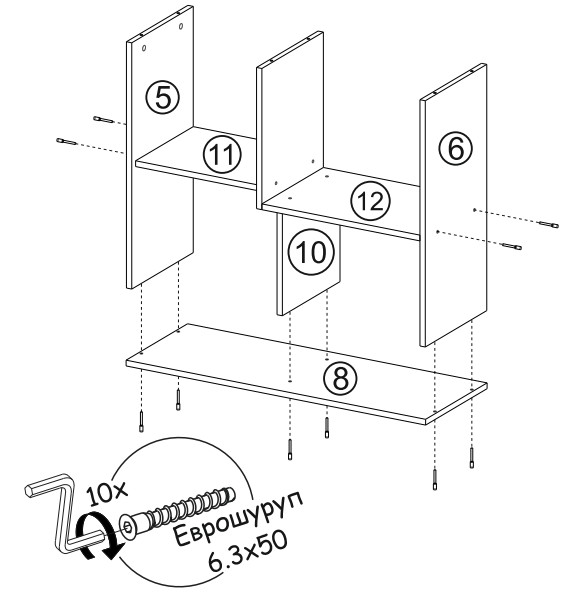

Перед началом сборки необходимо проверить наличие всех деталей и фурнитуры!

Спецификация на панели и профили				
Поз.	Наименование	Длина	Ширина	Кол-во
1	Бок левый	734	530	1
2	Бок правый	734	530	1
3	Столешница	1360	600	1
4	Щит	1326	250	1
5	Бок левый	682	300	1
6	Бок правый	682	300	1
7	Крышка	880	300	1
8	Дно	880	300	1
9	Перегородка	391	300	1
10	Перегородка	291	280	1
11	Вязка	375	280	1
12	Вязка	455	300	1

Необходимый инструмент для сборки:

Рис.1

Рис.2

Рис.3

Рис.4

Рис.5

Рис.6

Рис.7