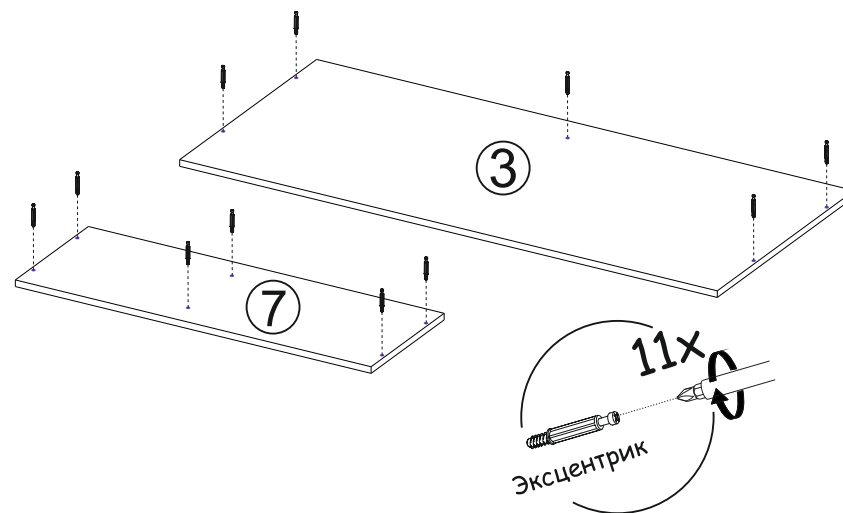

Перед началом сборки необходимо проверить наличие всех деталей и фурнитуры!

Спецификация на панели и профили				
Поз.	Наименование	Длина	Ширина	Кол-во
1	Бок левый	734	530	1
2	Бок правый	734	530	1
3	Столешница	1360	600	1
4	Щит	1326	250	1
5	Бок левый	682	300	1
6	Бок правый	682	300	1
7	Крышка	880	300	1
8	Дно	880	300	1
9	Перегородка	391	300	1
10	Перегородка	291	280	1
11	Вязка	375	280	1
12	Вязка	455	300	1

Необходимый инструмент для сборки:

Рис.1

Рис.2

Рис.3

Рис.4

Рис.5

Рис.6

Рис.7