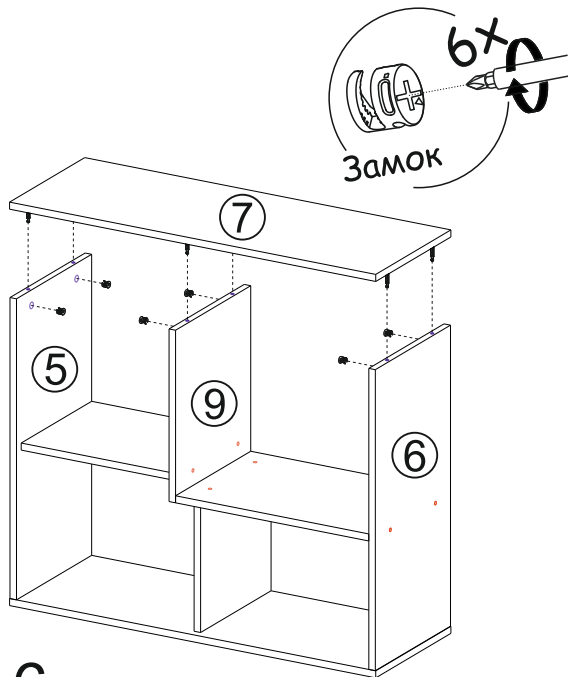

Перед началом сборки необходимо проверить наличие всех деталей и фурнитуры!

Спецификация на панели и профили				
Поз.	Наименование	Длина	Ширина	Кол-во
1	Бок левый	734	530	1
2	Бок правый	734	530	1
3	Столешница	1360	600	1
4	Щит	1326	250	1
5	Бок левый	682	300	1
6	Бок правый	682	300	1
7	Крышка	880	300	1
8	Дно	880	300	1
9	Перегородка	391	300	1
10	Перегородка	291	280	1
11	Вязка	375	280	1
12	Вязка	455	300	1

Необходимый инструмент для сборки:

Рис.1

Рис.2

Рис.3

Рис.4

Рис.5

Рис.6

Рис.7