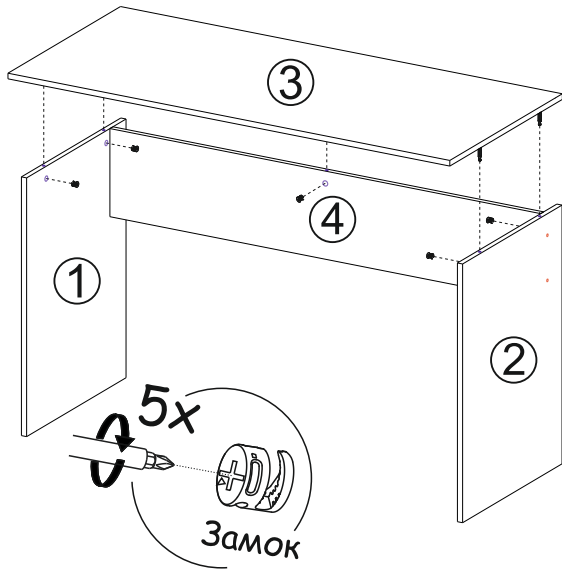

Перед началом сборки необходимо проверить наличие всех деталей и фурнитуры!

Спецификация на панели и профили				
Поз.	Наименование	Длина	Ширина	Кол-во
1	Бок левый	734	530	1
2	Бок правый	734	530	1
3	Столешница	1360	600	1
4	Щит	1326	250	1
5	Бок левый	682	300	1
6	Бок правый	682	300	1
7	Крышка	880	300	1
8	Дно	880	300	1
9	Перегородка	391	300	1
10	Перегородка	291	280	1
11	Вязка	375	280	1
12	Вязка	455	300	1

Необходимый инструмент для сборки:

Рис.1

Рис.2

Рис.3

Рис.4

Рис.5

Рис.6

Рис.7