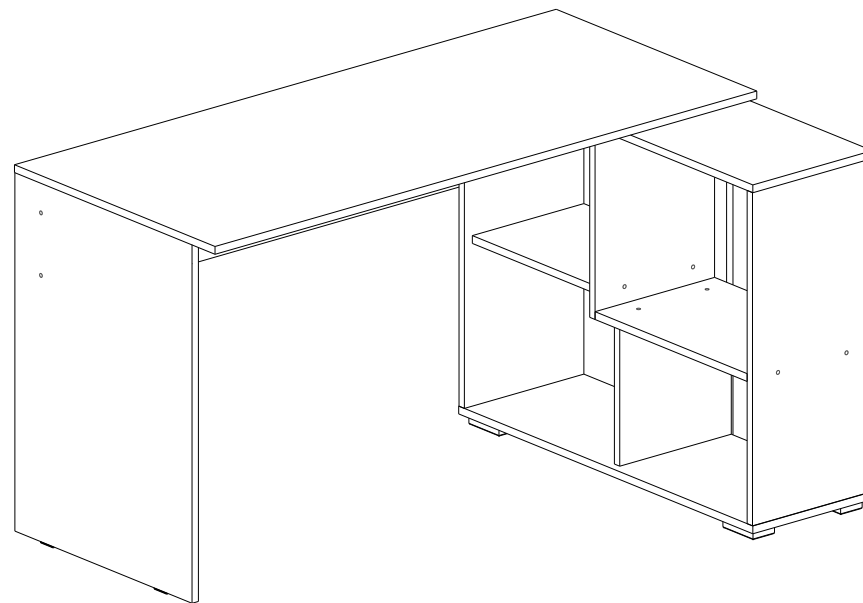

(ВхШхГ)

750x1360x966

Инструкция по сборке изделия,
правила эксплуатации, гарантийный талон