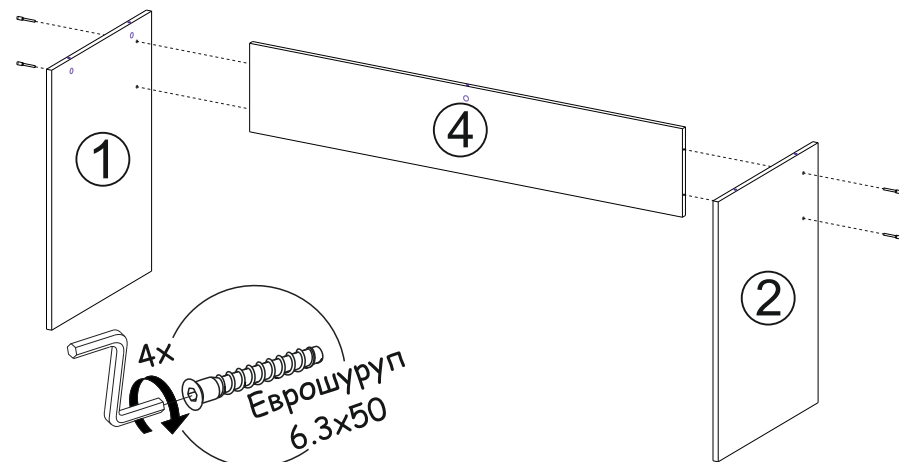

Перед началом сборки необходимо проверить наличие всех деталей и фурнитуры!

Спецификация на панели и профили				
Поз.	Наименование	Длина	Ширина	Кол-во
1	Бок левый	734	530	1
2	Бок правый	734	530	1
3	Столешница	1360	600	1
4	Щит	1326	250	1
5	Бок левый	682	300	1
6	Бок правый	682	300	1
7	Крышка	880	300	1
8	Дно	880	300	1
9	Перегородка	391	300	1
10	Перегородка	291	280	1
11	Вязка	375	280	1
12	Вязка	455	300	1

Необходимый инструмент для сборки:

Рис.1

Рис.2

Рис.3

Рис.4

Рис.5

Рис.6

Рис.7