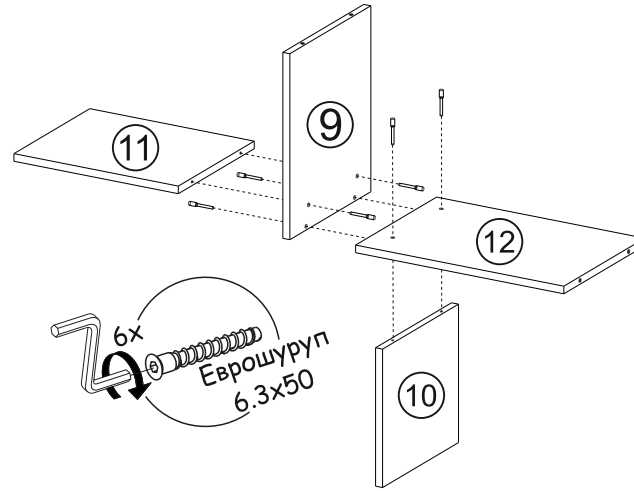

Перед началом сборки необходимо проверить наличие всех деталей и фурнитуры!

Спецификация на панели и профили				
Поз.	Наименование	Длина	Ширина	Кол-во
1	Бок левый	734	530	1
2	Бок правый	734	530	1
3	Столешница	1360	600	1
4	Щит	1326	250	1
5	Бок левый	682	300	1
6	Бок правый	682	300	1
7	Крышка	880	300	1
8	Дно	880	300	1
9	Перегородка	391	300	1
10	Перегородка	291	280	1
11	Вязка	375	280	1
12	Вязка	455	300	1

Необходимый инструмент для сборки:

Рис.1

Рис.2

Рис.3

Рис.4

Рис.5

Рис.6

Рис.7