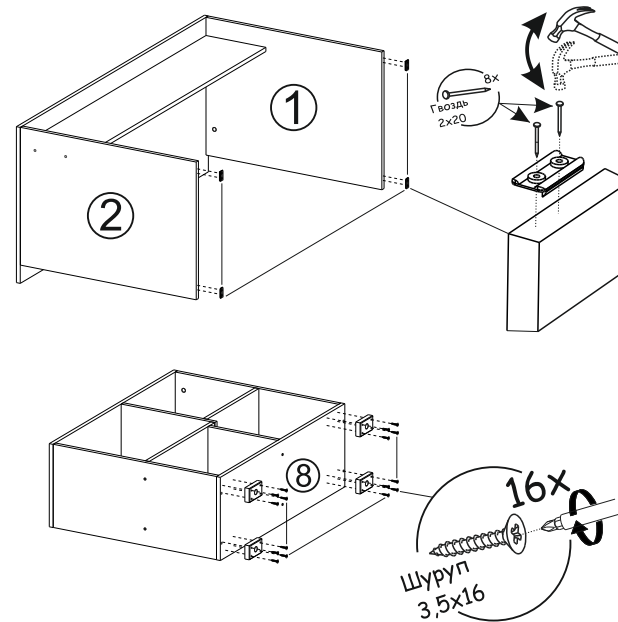

Перед началом сборки необходимо проверить наличие всех деталей и фурнитуры!

Спецификация на панели и профили				
Поз.	Наименование	Длина	Ширина	Кол-во
1	Бок левый	734	530	1
2	Бок правый	734	530	1
3	Столешница	1360	600	1
4	Щит	1326	250	1
5	Бок левый	682	300	1
6	Бок правый	682	300	1
7	Крышка	880	300	1
8	Дно	880	300	1
9	Перегородка	391	300	1
10	Перегородка	291	280	1
11	Вязка	375	280	1
12	Вязка	455	300	1

Необходимый инструмент для сборки:

Рис.1

Рис.2

Рис.3

Рис.4

Рис.5

Рис.6

Рис.7